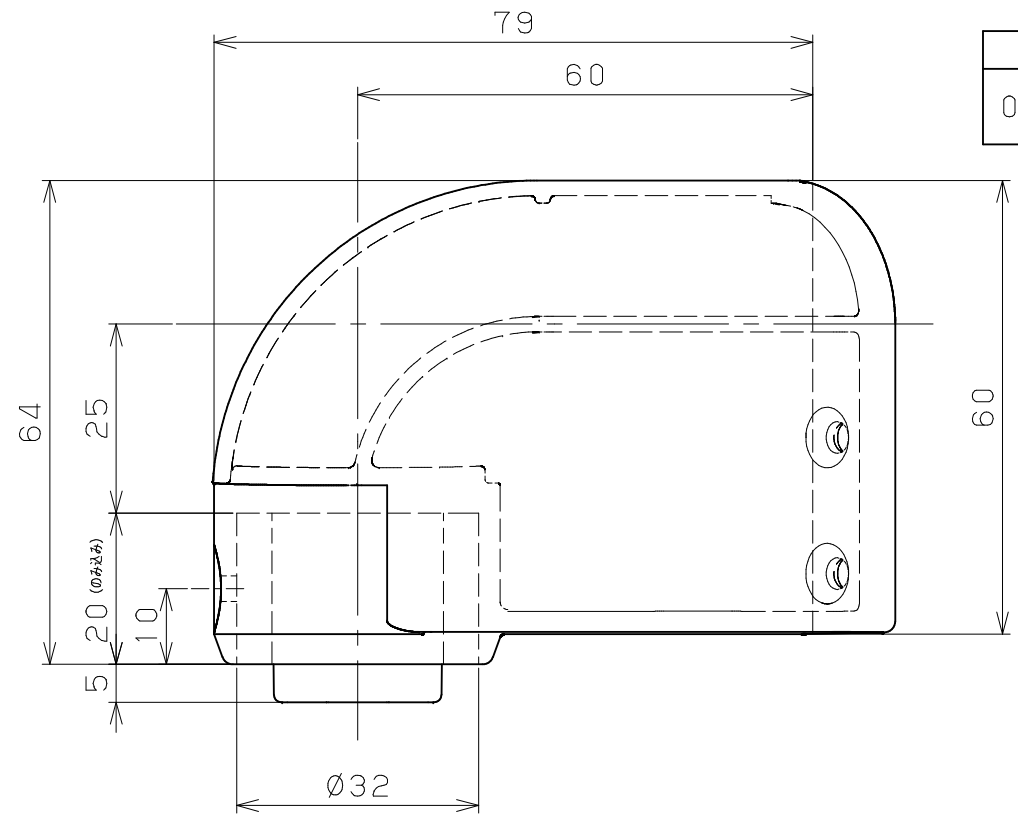

片番	訂正内容	日付	備考	押印	検印	承認
△						
△						

商品コード	品名	品番	色調
0407315	BAUHAUS 32 ソフトアクアレール 出隅ブラケット	SAQ-05W	ホワイト

品番	名称	数量	材質	表面処理	備考
6	ブラケット取付けねじ	2	SUSXM7	生地脱脂	⊕皿木ねじ 3.8×20
5	ブラケット取付けねじ	4	SUSXM7	生地脱脂	⊕皿木ねじ 3.8×40
4	手すり棒止めねじ	1	SUS410	生地脱脂	⊕ドリルねじ 4×13
3	ねじキャップ	1	LDPE	練込着色	白色
2	カバー	1	PP	練込着色	白色
1	出隅ブラケット 本体	1	ADC12	アクリル焼付塗装	白色

記事	名称	BAUHAUS 32ソフトアクアレール 出隅ブラケット	製図月日	承認	検図	設計	製図
	図番		尺度	1/1	マツロク株式会社 MAZROC CO., LTD.		
※2個1セット 数量は1個分を示す							