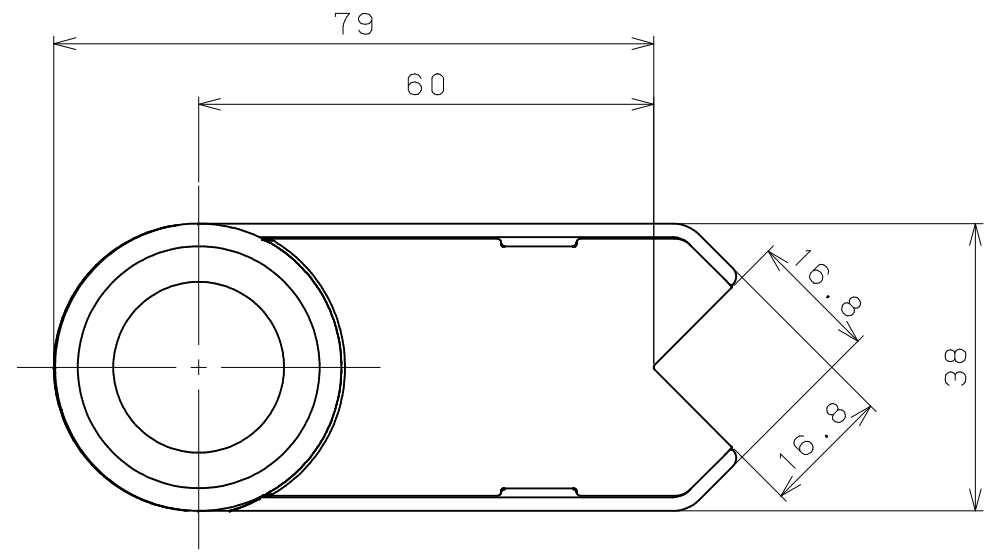

片番	訂正内容	日付	備考	押印	検印	承認
△						
△						

商品コード	品名	品番	色調
0407315	BAUHAUS 32 ソフトアクアレール 出隅ブラケット	SAQ-05W	ホワイト

品番	名称	数量	材質	表面処理	備考
6	ブラケット取付けねじ	2	SUSXM7	生地脱脂	⊕皿木ねじ 3.8×20
5	ブラケット取付けねじ	4	SUSXM7	生地脱脂	⊕皿木ねじ 3.8×40
4	手すり棒止めねじ	1	SUS410	生地脱脂	⊕ドリルねじ 4×13
3	ねじキャップ	1	LDPE	練込着色	白色
2	カバー	1	PP	練込着色	白色
1	出隅ブラケット 本体	1	ADC12	アクリル焼付塗装	白色

記事	名称	BAUHAUS 32ソフトアクアレール 出隅ブラケット	製図月日	承認	検図	設計	製図
	図番		尺度	1/1	マツロク株式会社 MAZROC CO., LTD.		
※2個1セット 数量は1個分を示す							