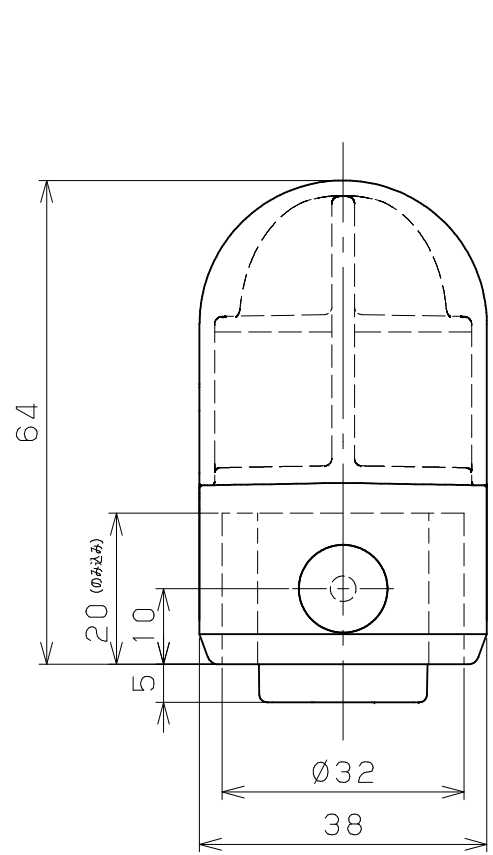

片番	訂正内容	日付	備考	押印	検印	承認
△						
△						

商品コード	品名	品番	色調
0407315	BAUHAUS 32 ソフトアクアレール 出隅ブラケット	SAQ-05W	ホワイト

品番	名称	数量	材質	表面処理	備考
6	ブラケット取付けねじ	2	SUSXM7	生地脱脂	⊕皿木ねじ 3.8×20
5	ブラケット取付けねじ	4	SUSXM7	生地脱脂	⊕皿木ねじ 3.8×40
4	手すり棒止めねじ	1	SUS410	生地脱脂	⊕ドリルねじ 4×13
3	ねじキャップ	1	LDPE	練込着色	白色
2	カバー	1	PP	練込着色	白色
1	出隅ブラケット 本体	1	ADC12	アクリル焼付塗装	白色

記事	名称	BAUHAUS 32ソフトアクアレール 出隅ブラケット	製図月日	承認	検図	設計	製図
	図番		尺度	1/1	マツロク株式会社 MAZROC CO., LTD.		
※2個1セット 数量は1個分を示す							